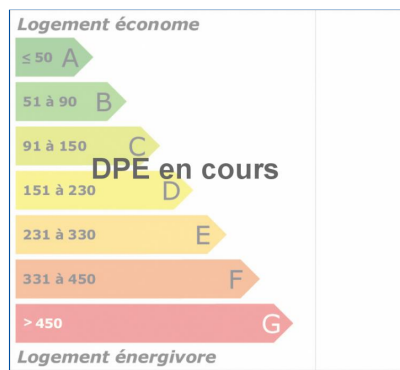

Prix de vente honoraires TTC : 49 500€
inclus

DESCRIPTION

Studio situé au centre de la station dans une belle résidence composé d'un séjour coin cuisine, salle de bain, wc, casier à ski.

SURFACES

Surface habitable : 18 m²