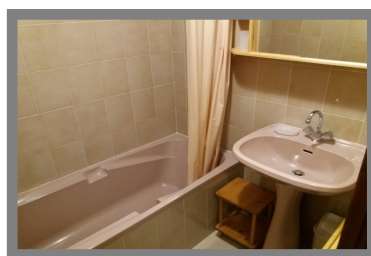

129 000 €

Joli T2 au coeur du village Lanslevillard

Lanslevillard 73480

DESRIPTIF

Année de construction	: 0
Nombre de pièces	: 2
Nombre de chambres	: 1
Nombre de salles de bain	: 1
Nombre de WC	: 1
Cuisine	: kitchenette - équipée
Parkings Extérieurs.	: 1

SECTEUR

Exposition	: SUD
Vue	: Sud / Nord

INFORMATIONS

Honoraires à la charge du vendeur

DESCRIPTION

Appartement de type 2 situé dans une petite copropriété, composé d'un séjour coin cuisine équipée, d'une chambre, d'une salle de bain, d'un WC indépendant + un casier à ski. Vendu meublé. Possibilité d'acquérir une place de parking privé en sus.