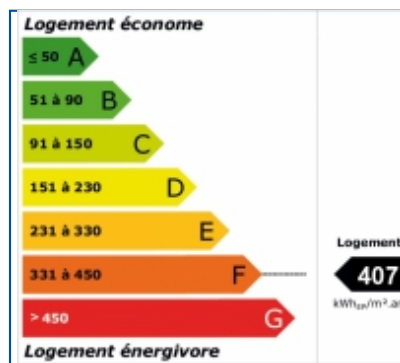

VOTRE AGENCE

VANOISE IMMOBILIER EUROPEAN

8, rue de la République Modane 73500

Tél : **+33 (0)4 79 05 18 01**

Mail : **vanoise-immobilier@club-internet.fr**

www.immo-vanoise.com